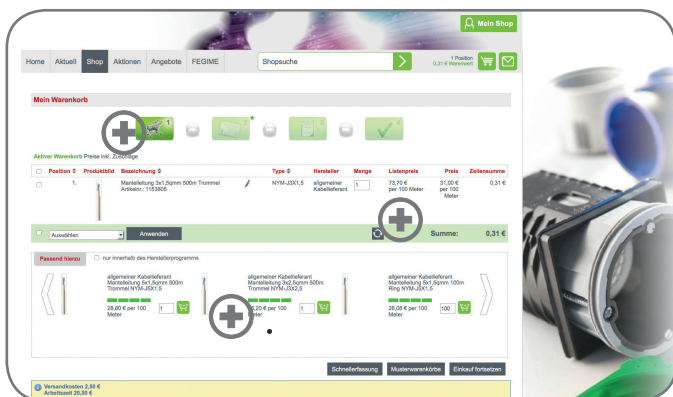

Schneller

Viele Funktionen, die in den vergangenen Jahren hinzugekommen sind, wurden von Grund auf neu aufgesetzt. Das macht das Suchen in der Datenbank schneller. Dabei konnten wir den Seitenaufbau um bis zu 30 Prozent beschleunigen.