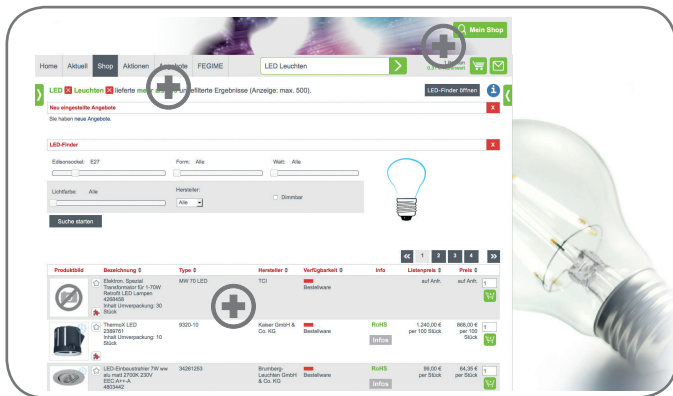

STARTKLAR?

Ihr Online-Shop startet neu durch
einfacher - schöner - schneller...

TAG

MONAT

JAHR

www.bublitz-profe.de

EINFACH EINSCHALTEN
IMMER PROFITIEREN

START: 23. MAI 2016

Ein Werkzeug ist besser, wenn es schneller und präziser ist als ein anderes. Deshalb haben wir Ihr „Finde- und Beschaffungswerkzeug“ – unseren Online-Shop modernisiert, verbessert und beschleunigt.

Einfacher

Mit weniger Klicks zum Ziel, denn wir haben unter anderem die Benutzerführung überarbeitet. Die meisten Informationen sind nun in nur zwei Schritten erreichbar. Außerdem haben wir den Funktionsumfang beim Aufruf über Smartphones und Tablets für Sie erweitert. Das ist einfacher und spart eine Menge Zeit.