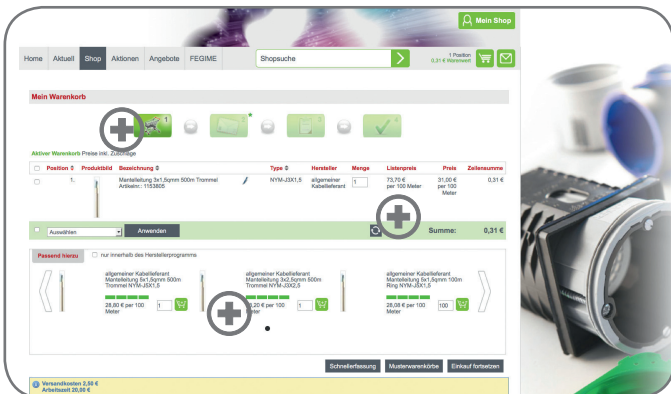

Aktuelle Features: Neues Monitoring, Komprimierung von Bildern, Komprimierung von HTML / CSS / Script-Dateien, Icons als ein Bild übertragen, Konsolidierung aller System-Skripte, Konsolidierung Fehlerhandling, Testsystem SHCware angeschlossen, Synchronisation Testsystem automatisiert, automatisierte Lasttests, automatisierte Testroutinen, Tabellenstruktur überarbeitet, Kommunikation mit WWS überarbeitet, Verschlüsselung aktualisiert, aktueller Passwortschutz, Seitenaufbau 30% schneller, Stabilität erhöht, Code bereinigt und vieles mehr.

Mehr Infos unter: www.fegime-tools.de/elektro-online