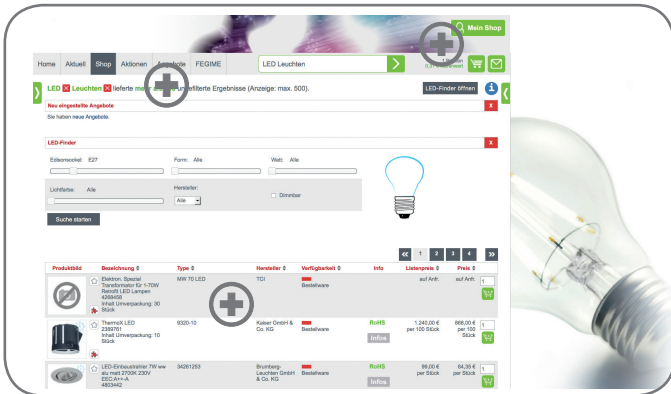

Schneller

Viele Funktionen, die in den vergangenen Jahren hinzugekommen sind, wurden von Grund auf neu aufgesetzt. Das macht das Suchen in der Datenbank schneller. Dabei konnten wir den Seitenaufbau um bis zu 30 Prozent beschleunigen.